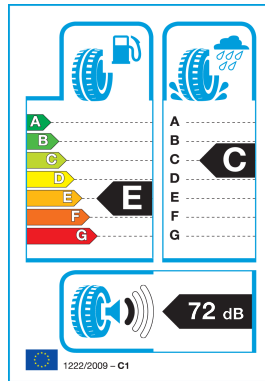

## PLATIN 195/50R 15 82H TL RP-60 Winter

**60,99€ 59,16€**

- Proizvođač : PLATIN
- Model : 13PL19550R150H-0600
- Tip gume : Zimske
- Brzinski razred : H: 210 km/h
- Nosivost gume : 82
- Promjer gume : 15
- Širina gume : 195
- Visina gume : 50