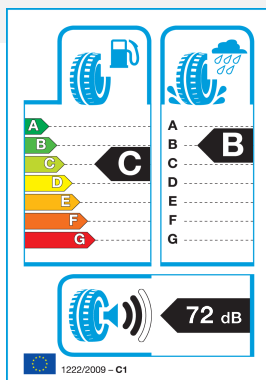

KLEBER 215/65R 16C 109R TL Transpro4S ZUSATZKENNUNG:106T

~~133,52€~~ **128,18€**

- Proizvođač : KLEBER
- Model : 20KL21565R160R-4400
- Tip gume : Cijelogodišnje
- Brzinski razred : R: 170 km/h
- Visina gume : 65
- Promjer gume : 16
- Širina gume : 215
- Nosivost gume : 109

<https://www.gumishop.hr/kleber-215-65r-16c-109r-tl-transpro4s-zusatzkennung-106t-20kl21565r160r-4400-3528709199865.html>