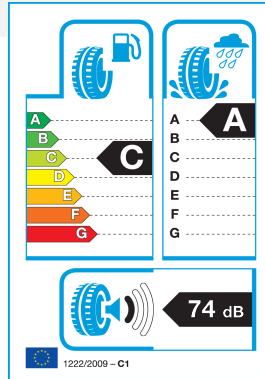

## CONTINENTAL 315/40R 21 111Y TL SpCont.5 SUV MO MERCEDES-MODELLE

~~308,23€~~ **295,90€**

- Proizvođač : CONTINENTAL
- Model : 11CO31540R210Y-50000
- Tip gume : Ljetne
- Brzinski razred : Y: 300 km/h
- Visina gume : 40
- Promjer gume : 21
- Širina gume : 315
- Nosivost gume : 111