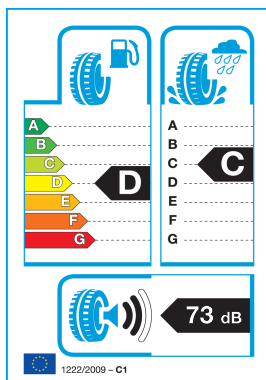

PLATIN 195/60R 16C 99T TL RP-610 Winter

97,19€ 93,30€

- Proizvođač : PLATIN
- Model : 20PL19560R160T-6100
- Tip gume : Zimske
- Brzinski razred : T: 190 km/h
- Visina gume : 60
- Promjer gume : 16
- Širina gume : 195
- Nosivost gume : 99