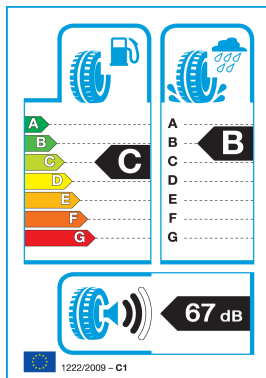

LAUFENN 235/65R 16 115R TL X-Fit Van (LV-01)

117,14€ 112,45€

- Proizvođač : LAUFENN
- Model : 20LA23565R160R-0100
- Tip gume : Ljetne
- Brzinski razred : R: 170 km/h
- Visina gume : 65
- Promjer gume : 16
- Širina gume : 235
- Nosivost gume : 115

<https://www.gumishop.hr/laufenn-235-65r-16-115r-tl-x-fit-van-lv-01-20la23565r160r-0100-8808563388366.html>