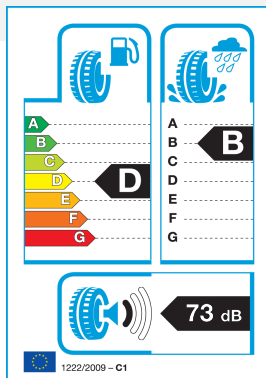

## PIRELLI 275/35R 20 102V TL Sottozero-3 R/F RUN-FLAT/EXTRA LOAD

~~334,88€~~ **321,48€**

- Proizvođač : PIRELLI
- Model : 13PI27535R200V-3332R
- Tip gume : Zimske
- Brzinski razred : V: 240 km/h
- Visina gume : 35
- Nosivost gume : 102
- Promjer gume : 20
- Širina gume : 275
- Run flat : Run flat

<https://www.gumishop.hr/pirelli-275-35r-20-102v-tl-sottozero-3-r-f-run-flat-extra-load-13pi27535r200v-3332r-8019227277500.html>