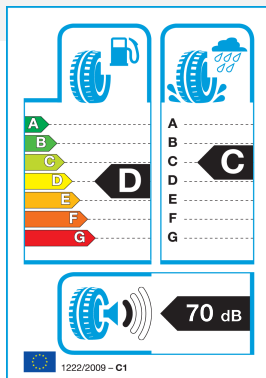

MICHELIN 235/40R 19 92V TL Pi.Alp.PA4 N0 FSL PORSCHE-AUSF

274,46€ 268,97€

- Proizvođač : MICHELIN
- Model : 13MI23540R190V-20400
- Tip gume : Zimske
- Brzinski razred : V: 240 km/h
- Promjer gume : 19
- Nosivost gume : 92
- Visina gume : 40
- Širina gume : 235

<https://www.gumishop.hr/michelin-235-40r-19-92v-tl-pi-alp-pa4-n0-fsl-porsche-ausf-13mi23540r190v-20400-3528702055922.html>