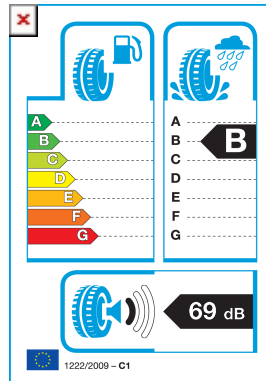

## KLEBER 205/60R 16 92H TL Krisalp-HP3

**93,34€ 91,47€**

- Proizvođač : KLEBER
- Model : 13KL20560R160H-3030
- Tip gume : Zimske
- Brzinski razred : H: 210 km/h
- Visina gume : 60
- Promjer gume : 16
- Nosivost gume : 92
- Širina gume : 205

<https://www.gumishop.hr/kleber-205-60r-16-92h-tl-krisalp-hp3-13kl20560r160h-3030-3528706772252.html>