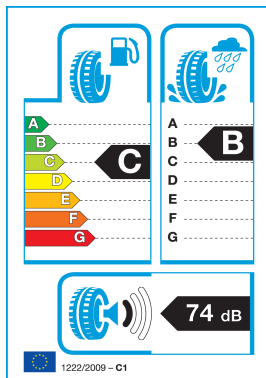

## PIRELLI 295/40ZR 21 111Y TL PZero XL EXTRA LOAD

246,53€ **241,59€**

- Proizvođač : PIRELLI
- Model : 11PI29540R210Y-8502
- Tip gume : Ljetne
- Brzinski razred : Y: 300 km/h
- Visina gume : 40
- Širina gume : 295
- Promjer gume : 21
- Nosivost gume : 111

<https://www.gumishop.hr/pirelli-295-40zr-21-111y-tl-pzero-xl-extra-load-11pi29540r210y-8502-8019227266795.html>