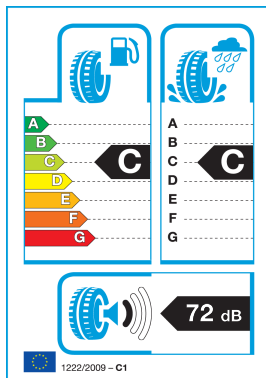

KUMHO 235/40R 19 96V TL WP-72 XL FSL EXTRA LOAD

~~147,49€~~ **141,59€**

- Proizvođač : KUMHO
- Model : 13KU23540R190V-0722N
- Tip gume : Zimske
- Brzinski razred : V: 240 km/h
- Promjer gume : 19
- Visina gume : 40
- Nosivost gume : 96
- Širina gume : 235

<https://www.gumishop.hr/kumho-235-40r-19-96v-tl-wp-72-xl-fsl-extra-load-13ku23540r190v-0722n-8808956665241.html>