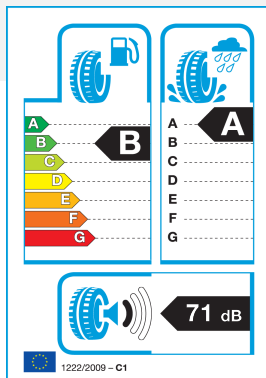

PIRELLI 285/45R 20 112W TL PZero PZ4 (SC)R/F RE0 RUN-FLAT/AUDI-VERSION/EXTRA LOAD

~~320,91€~~ **308,07€**

- Proizvođač : PIRELLI
- Model : 10PI28545R200W-0412R
- Tip gume : Ljetne
- Brzinski razred : W: 270 km/h
- Visina gume : 45
- Promjer gume : 20
- Širina gume : 285
- Nosivost gume : 112
- Run flat : Run flat

<https://www.gumishop.hr/pirelli-285-45r-20-112w-tl-pzero-pz4-sc-r-f-re0-run-flat-audi-version-extra-load-10pi28545r200w-0412r-8019227416008.html>