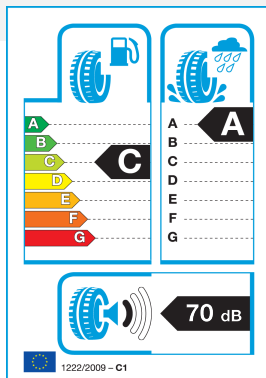

LAUFENN 225/50ZR 17 98Y TL S-Fit 2 XL MFS EXTRA LOAD/(LK12)

90,77€ **87,14€**

- Proizvođač : LAUFENN
- Model : 10LA22550R170Y-0122
- Tip gume : Ljetne
- Promjer gume : 17
- Brzinski razred : Y: 300 km/h
- Visina gume : 50
- Nosivost gume : 98
- Širina gume : 225

<https://www.gumishop.hr/laufenn-225-50zr-17-98y-tl-s-fit-2-xl-mfs-extra-load-lk12-10la22550r170y-0122-8808563650203.html>