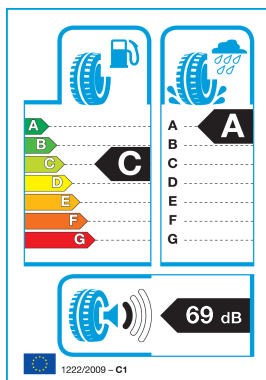

LAUFENN 215/60R 16 99V TL S-Fit 2 XL EXTRA LOAD/(LK12)

91,49€ 87,83€

- Proizvođač : LAUFENN
- Model : 10LA21560R160V-0122
- Tip gume : Ljetne
- Brzinski razred : V: 240 km/h
- Visina gume : 60
- Promjer gume : 16
- Širina gume : 215
- Nosivost gume : 99

<https://www.gumishop.hr/laufenn-215-60r-16-99v-tl-s-fit-2-xl-extra-load-lk12-10la21560r160v-0122-8808563654683.html>