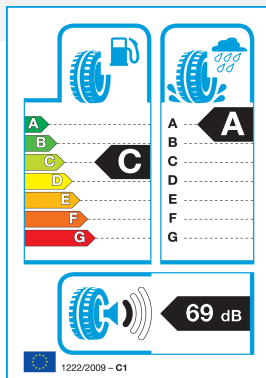

LAUFENN 215/55ZR 17 98W TL S-Fit 2 XL MFS EXTRA LOAD/(LK12)

89,06€ 85,50€

- Proizvođač: : LAUFENN
- Model: : 10LA21555R170W-0122
- Tip gume : Ljetne
- Promjer gume : 17
- Brzinski razred : W: 270 km/h
- Visina gume : 55
- Širina gume : 215
- Nosivost gume : 98

<https://www.gumishop.hr/laufenn-215-55zr-17-98w-tl-s-fit-2-xl-mfs-extra-load-lk12-10la21555r170w-0122-8808563655383.html>