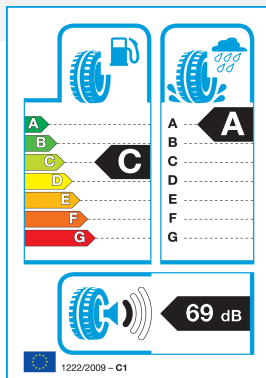

LAUFENN 215/50ZR 17 95W TL S-Fit 2 XL EXTRA LOAD/(LK12)

88,49€ 84,95€

- Proizvođač: : LAUFENN
- Model: : 10LA21550R170W-0122
- Tip gume : Ljetne
- Promjer gume : 17
- Brzinski razred : W: 270 km/h
- Visina gume : 50
- Nosivost gume : 95
- Širina gume : 215

<https://www.gumishop.hr/laufenn-215-50zr-17-95w-tl-s-fit-2-xl-extra-load-lk12-10la21550r170w-0122-8808563654799.html>