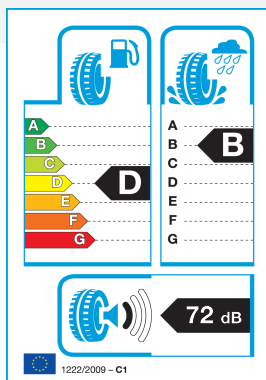

## PIRELLI 235/45R 20 100W TL PZero MO XL MERCEDES-VERSION/EXTRA LOAD

~~223,01€~~ **218,55€**

- Proizvođač : PIRELLI
- Model : 11PI23545R200W-85020
- Tip gume : Ljetne
- Brzinski razred : W: 270 km/h
- Visina gume : 45
- Širina gume : 235
- Promjer gume : 20
- Nosivost gume : 100

<https://www.gumishop.hr/pirelli-235-45r-20-100w-tl-pzero-mo-xl-mercedes-version-extra-load-11pi23545r200w-85020-8019227176735.html>