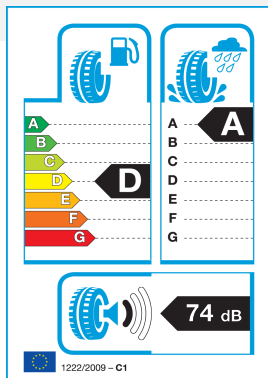

PIRELLI 345/30ZR 20 106Y TL PZe.Co.Asim.2 FERRARI-VERSION

~~814,53€~~ **798,24€**

- Proizvođač: : PIRELLI
- Model: :
10PI34530R200Y-0220F
- Tip gume : Ljetne
- Brzinski razred : Y: 300
km/h
- Promjer gume : 20
- Visina gume : 30
- Nosivost gume : 106
- Širina gume : 345

<https://www.gumishop.hr/pirelli-345-30zr-20-106y-tl-pze-co-asim-2-ferrari-version-10pi34530r200y-0220f-8019227225594-html>