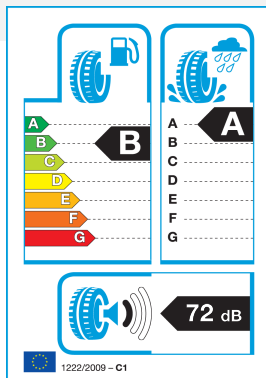

PIRELLI 285/40R 21 109Y TL Scorpion S3 XL FSL EXTRA LOAD

~~273,03€~~ **262,11€**

- Proizvođač : PIRELLI
- Model : 10PI28540R210Y-0032
- Tip gume : Ljetne
- Brzinski razred : Y: 300 km/h
- Visina gume : 40
- Širina gume : 285
- Promjer gume : 21
- Nosivost gume : 109

PIRELLI 285/40R 21 109Y TL Scorpion S3 XL FSL EXTRA LOAD

<https://www.gumishop.hr/pirelli-285-40r-21-109y-tl-scorpion-s3-xl-fsl-extra-load-10pi28540r210y-0032-8019227459302.html>