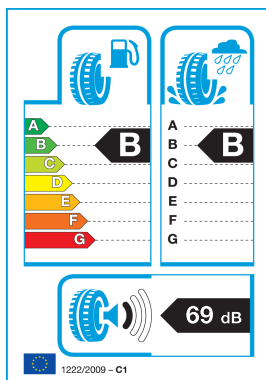

PIRELLI 205/40R 17 84Y TL Powergy-2 XL FSL EXTRA LOAD

~~106,73€~~ **104,60€**

- Proizvođač : PIRELLI
- Model : 10PI20540R170Y-8602
- Tip gume : Ljetne
- Promjer gume : 17
- Brzinski razred : Y: 300 km/h
- Nosivost gume : 84
- Širina gume : 205
- Visina gume : 40

<https://www.gumishop.hr/pirelli-205-40r-17-84y-tl-powergy-2-xl-fsl-extra-load-10pi20540r170y-8602-8019227465365.html>