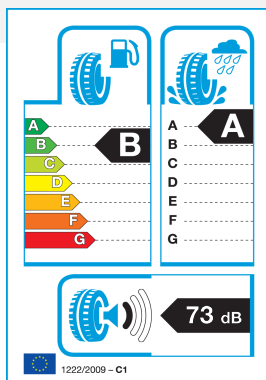

## KLEBER 295/40R 20 110Y TL Dynaxer HP-5 XL FSL EXTRA LOAD

**200,50€ 196,49€**

- Proizvođač: : KLEBER
- Model: : 10KL29540R200Y-3052
- Tip gume : Ljetne
- Brzinski razred : Y: 300 km/h
- Visina gume : 40
- Promjer gume : 20
- Širina gume : 295
- Nosivost gume : 110

<https://www.gumishop.hr/kleber-295-40r-20-110y-tl-dynaxer-hp-5-xl-fsl-extra-load-10kl29540r200y-3052-3528707390615.html>