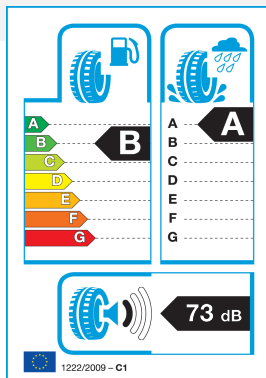

KLEBER 285/35R 21 105Y TL Dynaxer HP-5 XL FSL EXTRA LOAD

~~265,19€~~ **259,89€**

- Proizvođač: : KLEBER
- Model: : 10KL28535R210Y-3052
- Tip gume : Ljetne
- Brzinski razred : Y: 300 km/h
- Visina gume : 35
- Širina gume : 285
- Nosivost gume : 105
- Promjer gume : 21

<https://www.gumishop.hr/kleber-285-35r-21-105y-tl-dynaxer-hp-5-xl-fsl-extra-load-10kl28535r210y-3052-3528704104475.html>