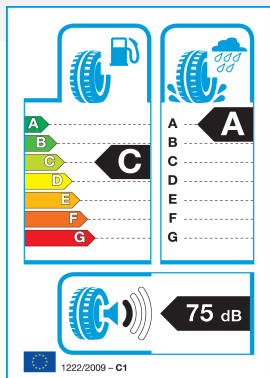

CONTINENTAL HL345/25R 24 111Y TL SpCont.7 XL FR EXTRA LOAD

~~609,90€~~ **597,70€**

- Proizvođač :
CONTINENTAL
- Model: :
10CO34525R240Y-7772
- Tip gume : Ljetne
- Brzinski razred : Y: 300
km/h
- Visina gume : 25
- Širina gume : 345
- Nosivost gume : 111
- Promjer gume : 24

<https://www.gumishop.hr/continental-hl345-25r-24-111y-tl-spcont-7-xl-fr-extra-load-10co34525r240y-7772-4019238089899.html>