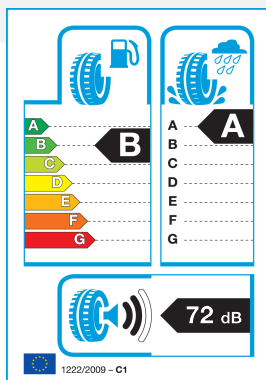

KLEBER 215/75R 16C 116R TL Transpro-2 ZUSATZKENNUNG:113T

~~140,79€~~ **135,16€**

- Proizvođač : KLEBER
- Model : 20KL21575R160R-2222
- Tip gume : Ljetne
- Brzinski razred : R: 170 km/h
- Promjer gume : 16
- Širina gume : 215
- Nosivost gume : 116
- Visina gume : 75

<https://www.gumishop.hr/kleber-215-75r-16c-116r-tl-transpro-2-zusatzkennung-113t-20kl21575r160r-2222-3528702430330.html>