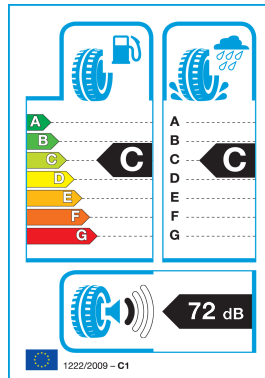

KUMHO 235/50R 20 104V TL WS-71 XL M+S EXTRA LOAD

180,26€ 173,05€

- Proizvođač : KUMHO
- Model : 13KU23550R200V-7102N
- Tip gume : Zimske
- Brzinski razred : V: 240 km/h
- Visina gume : 50
- Širina gume : 235
- Promjer gume : 20
- Nosivost gume : 104

<https://www.gumishop.hr/kumho-235-50r-20-104v-tl-ws-71-xl-m-s-extra-load-13ku23550r200v-7102n-8808956665845.html>