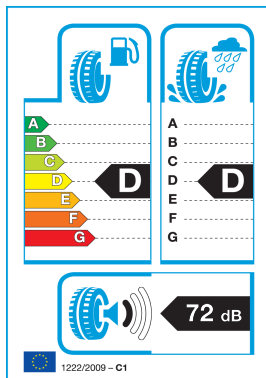

## MAXXIS 235/65R 17 108H TL AT-781 XL MFS EXTRA LOAD

~~127,25€~~ **124,71€**

- Proizvođač : MAXXIS
- Model : 12MA23565R170H-7812
- Tip gume : Cijelogodišnje
- Promjer gume : 17
- Brzinski razred : H: 210 km/h
- Visina gume : 65
- Širina gume : 235
- Nosivost gume : 108

<https://www.gumishop.hr/maxxis-235-65r-17-108h-tl-at-781-xl-mfs-extra-load-12ma23565r170h-7812-4717784362441.html>