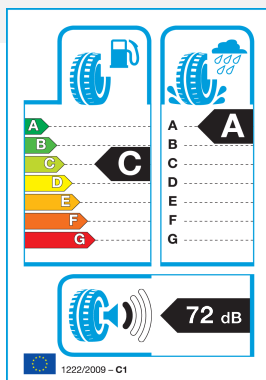

VREDESTEIN 265/40ZR 21 105Y TL Ultrac Pro XL FSL EXTRA LOAD

~~238,12€~~ **233,36€**

- Proizvođač : VREDESTEIN
- Model : 10VR26540R210Y-9102
- Tip gume : Ljetne
- Brzinski razred : Y: 300 km/h
- Visina gume : 40
- Širina gume : 265
- Nosivost gume : 105
- Promjer gume : 21