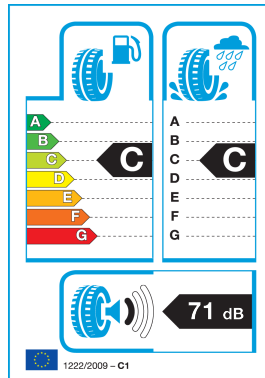

MICHELIN 265/65R 17 112H TL Lat.Cross

229,00€ 219,84€

- Proizvođač : MICHELIN
- Model : 11MI26565R170H-0900
- Tip gume : Ljetne
- Promjer gume : 17
- Brzinski razred : H: 210 km/h
- Visina gume : 65
- Širina gume : 265
- Nosivost gume : 112

<https://www.gumishop.hr/michelin-265-65r-17-112h-tl-lat-cross-11mi26565r170h-0900-3528709051163-html>