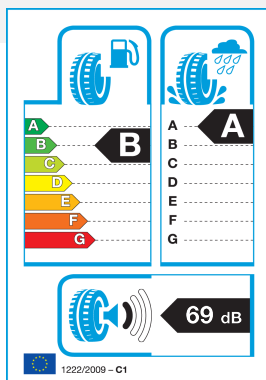

PIRELLI 285/35R 21 105Y TL PZero PZ4 (SC) + XL BMW-VERSION/EXTRA LOAD

~~372,78€~~ **357,87€**

- Proizvođač : PIRELLI
- Model : 10PI28535R210Y-0412S
- Tip gume : Ljetne
- Brzinski razred : Y: 300 km/h
- Visina gume : 35
- Širina gume : 285
- Nosivost gume : 105
- Promjer gume : 21

PIRELLI 285/35R 21 105Y TL PZero PZ4 (SC) + XL BMW-VERSION/EXTRA LOAD

<https://www.gumishop.hr/pirelli-285-35r-21-105y-tl-pzero-pz4-sc-xl-bmw-version-extra-load-10pi28535r210y-0412s-8019227428476.html>