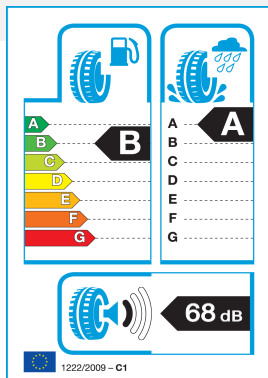

## PIRELLI 255/55R 18 109W TL Scorpion S3 XL FSL EXTRA LOAD

~~162,74€~~ **159,48€**

- Proizvođač: : PIRELLI
- Model: :  
10PI25555R180W-0032
- Tip gume : Ljetne
- Brzinski razred : W: 270  
km/h
- Visina gume : 55
- Promjer gume : 18
- Širina gume : 255
- Nosivost gume : 109

<https://www.gumishop.hr/pirelli-255-55r-18-109w-tl-scorpion-s3-xl-fsl-extra-load-10pi25555r180w-0032-8019227459159.html>