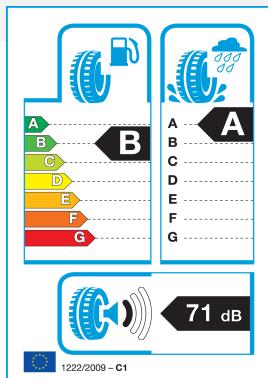

PIRELLI 235/60R 18 107W TL Scorpion S3 XL FSL EXTRA LOAD

~~151,05€~~ **148,03€**

- Proizvođač: : PIRELLI
- Model: :
10PI23560R180W-0032
- Tip gume : Ljetne
- Brzinski razred : W: 270
km/h
- Visina gume : 60
- Promjer gume : 18
- Širina gume : 235
- Nosivost gume : 107

<https://www.gumishop.hr/pirelli-235-60r-18-107w-tl-scorpion-s3-xl-fsl-extra-load-10pi23560r180w-0032-8019227458107.html>