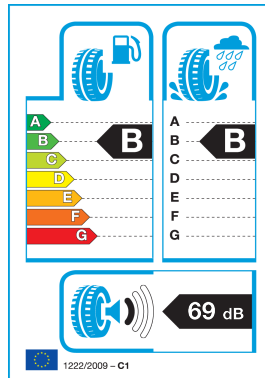

PIRELLI 195/55R 16 91V TL Powergy-2 XL EXTRA LOAD

~~127,54€~~ **124,99€**

- Proizvođač : PIRELLI
- Model : 10PI19555R160V-8602
- Tip gume : Ljetne
- Brzinski razred : V: 240 km/h
- Visina gume : 55
- Promjer gume : 16
- Širina gume : 195
- Nosivost gume : 91

<https://www.gumishop.hr/pirelli-195-55r-16-91v-tl-powergy-2-xl-extra-load-10pi19555r160v-8602-8019227465198.html>