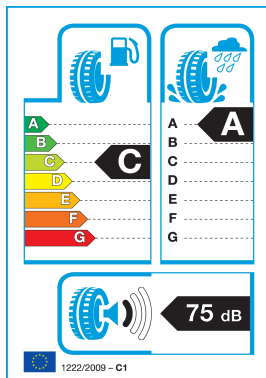

KUMHO 295/40ZR 20 110Y TL PS-71 XL EXTRA LOAD

~~175,56€~~ **172,05€**

- Proizvođač : KUMHO
- Model : 10KU29540R200Y-0712N
- Tip gume : Ljetne
- Brzinski razred : Y: 300 km/h
- Visina gume : 40
- Promjer gume : 20
- Širina gume : 295
- Nosivost gume : 110

<https://www.gumishop.hr/kumho-295-40zr-20-110y-tl-ps-71-xl-extra-load-10ku29540r200y-0712n-8808956689353.html>