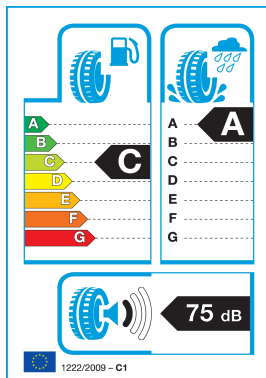

KUMHO 285/45ZR 19 111Y TL PS-71 XL EXTRA LOAD

145,49€ 142,58€

- Proizvođač : KUMHO
- Model : 10KU28545R190Y-0712N
- Tip gume : Ljetne
- Brzinski razred : Y: 300 km/h
- Promjer gume : 19
- Visina gume : 45
- Širina gume : 285
- Nosivost gume : 111

<https://www.gumishop.hr/kumho-285-45zr-19-111y-tl-ps-71-xl-extra-load-10ku28545r190y-0712n-8808956682439.html>