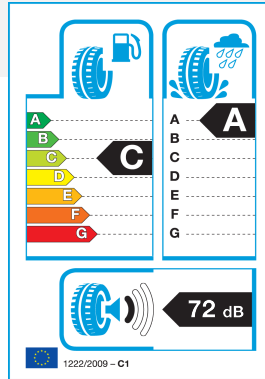

MICHELIN 255/55R 18 109V TL Lat.Sport-3+ XL BMW-AUSFÜHRUNG/EXTRA LOAD

204,49€ 196,31€

- Proizvođač : MICHELIN
- Model : 11MI25555R180V-3332
- Tip gume : Ljetne
- Brzinski razred : V: 240 km/h
- Visina gume : 55
- Promjer gume : 18
- Širina gume : 255
- Nosivost gume : 109

<https://www.gumishop.hr/michelin-255-55r-18-109v-tl-lat-sport-3-xl-bmw-ausfuhrung-extra-load-11mi25555r180v-3332-3528701696225-html>