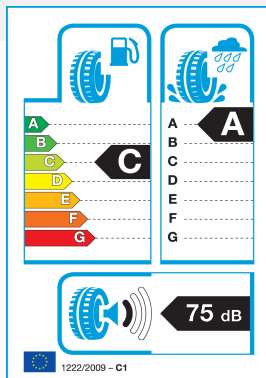

## KUMHO 285/35ZR 20 104Y Ecsta Sp.S PS72 XL FSL EXTRA LOAD

~~182,12€~~ **178,47€**

- Proizvođač : KUMHO
- Model : 10KU28535R200Y-0722S
- Tip gume : Ljetne
- Brzinski razred : Y: 300 km/h
- Visina gume : 35
- Promjer gume : 20
- Širina gume : 285
- Nosivost gume : 104

<https://www.gumishop.hr/kumho-285-35zr-20-104y-ecsta-sp-s-ps72-xl-fsl-extra-load-10ku28535r200y-0722s-8808956681678-html>