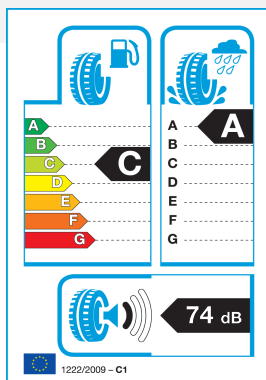

## KUMHO 285/30ZR 20 99Y Ecsta Sp.S PS72 XL FSL EXTRA LOAD

~~179,12€~~ **175,54€**

- Proizvođač : KUMHO
- Model : 10KU28530R200Y-0722S
- Tip gume : Ljetne
- Brzinski razred : Y: 300 km/h
- Nosivost gume : 99
- Promjer gume : 20
- Visina gume : 30
- Širina gume : 285

<https://www.gumishop.hr/kumho-285-30zr-20-99y-ecsta-sp-s-ps72-xl-fsl-extra-load-10ku28530r200y-0722s-8808956681661.html>