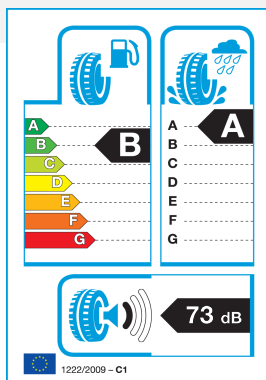

KLEBER 285/40R 22 110Y TL Dyn.r HP-5 SUV XL FSL EXTRA LOAD

270,89€ 265,47€

- Proizvođač: : KLEBER
- Model: : 10KL28540R220Y-3052
- Tip gume : Ljetne
- Brzinski razred : Y: 300 km/h
- Visina gume : 40
- Širina gume : 275
- Promjer gume : 22
- Nosivost gume : 107

<https://www.gumishop.hr/kleber-285-40r-22-110y-tl-dyn-r-hp-5-suv-xl-fsl-extra-load-10kl28540r220y-3052-3528700076622.html>