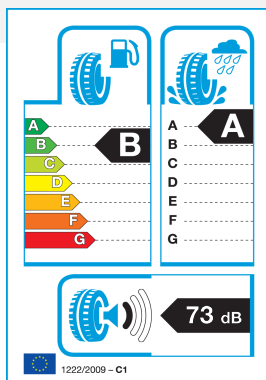

KLEBER 285/35R 22 106Y TL Dyn. HP-5 SUV XL FSL EXTRA LOAD

~~240,97€~~ **236,15€**

- Proizvođač : KLEBER
- Model : 10KL28535R220Y-3052
- Tip gume : Ljetne
- Brzinski razred : Y: 300 km/h
- Visina gume : 35
- Širina gume : 285
- Nosivost gume : 106
- Promjer gume : 22

<https://www.gumishop.hr/kleber-285-35r-22-106y-tl-dyn-hp-5-suv-xl-fsl-extra-load-10kl28535r220y-3052-3528705761257-html>