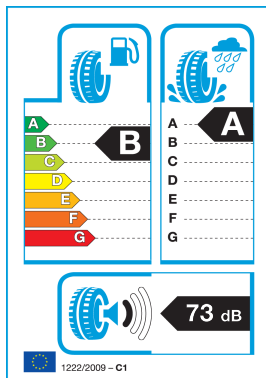

KLEBER 285/35R 20 104Y TL Dynaxer HP-5 XL EXTRA LOAD

~~221,30€~~ **216,88€**

- Proizvođač : KLEBER
- Model : 10KL28535R200Y-3052
- Tip gume : Ljetne
- Brzinski razred : Y: 300 km/h
- Visina gume : 35
- Promjer gume : 20
- Širina gume : 285
- Nosivost gume : 104

<https://www.gumishop.hr/kleber-285-35r-20-104y-tl-dynaxer-hp-5-xl-extra-load-10kl28535r200y-3052-3528704067633.html>