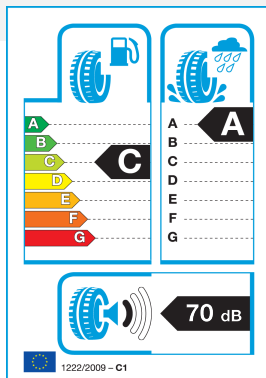

KLEBER 245/35R 20 95Y TL Dynaxer HP-5 XL FSL EXTRA LOAD

~~173,85€~~ **170,37€**

- Proizvođač : KLEBER
- Model : 10KL24535R200Y-3052
- Tip gume : Ljetne
- Brzinski razred : Y: 300 km/h
- Nosivost gume : 95
- Visina gume : 35
- Promjer gume : 20
- Širina gume : 245

<https://www.gumishop.hr/kleber-245-35r-20-95y-tl-dynaxer-hp-5-xl-fsl-extra-load-10kl24535r200y-3052-3528703060871.html>