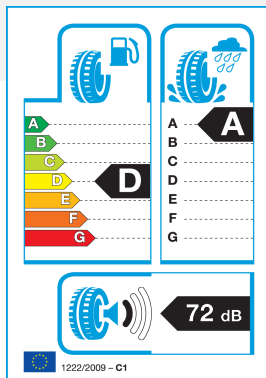

CONTINENTAL 225/40R 18 92W TL SpCont.5 SSR MOE XL FR RUN-FLAT/MERCEDES-MODELLE/EXTRA LOAD

~~137,94€~~ **135,18€**

- Proizvođač : CONTINENTAL
- Model : 10CO22540R180W-5002R
- Tip gume : Ljetne
- Brzinski razred : W: 270 km/h
- Nosivost gume : 92
- Visina gume : 40
- Promjer gume : 18
- Širina gume : 225
- Run flat : Run flat

<https://www.gumishop.hr/continental-225-40r-18-92w-tl-spcont-5-ssr-moe-xl-fr-run-flat-mercedes-modelle-extra-load-10co22540r180w-5002r-4019238300994.html>