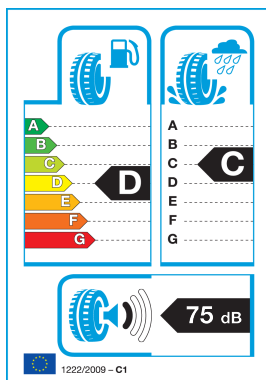

KUMHO 315/35R 20 110W TL WS-71 XL FSL EXTRA LOAD

214,61€ 210,31€

- Proizvođač : KUMHO
- Model : 13KU31535R200W-7102
- Tip gume : Zimske
- Brzinski razred : W: 270 km/h
- Visina gume : 35
- Promjer gume : 20
- Nosivost gume : 110
- Širina gume : 315

<https://www.gumishop.hr/kumho-315-35r-20-110w-tl-ws-71-xl-fsl-extra-load-13ku31535r200w-7102-8808956665814.html>