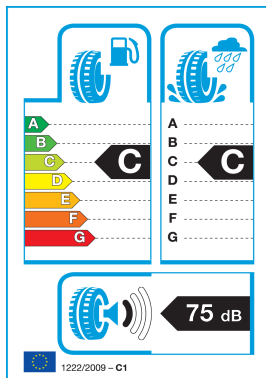

## KUMHO 295/40R 20 110V TL WS-71 XL M+S FSL EXTRA LOAD

~~191,09€~~ **187,27€**

- Proizvođač : KUMHO
- Model : 13KU29540R200V-7102
- Tip gume : Zimske
- Brzinski razred : V: 240 km/h
- Visina gume : 40
- Promjer gume : 20
- Širina gume : 295
- Nosivost gume : 110

<https://www.gumishop.hr/kumho-295-40r-20-110v-tl-ws-71-xl-m-s-fsl-extra-load-13ku29540r200v-7102-8808956665760.html>