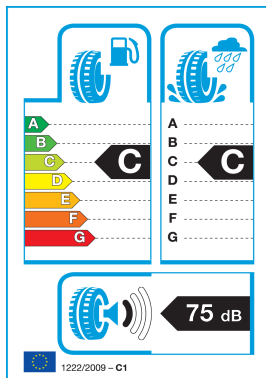

## KUMHO 285/45R 20 112V TL WS-71 XL EXTRA LOAD

**183,83€ 180,15€**

- Proizvođač : KUMHO
- Model : 13KU28545R200V-7102N
- Tip gume : Zimske
- Brzinski razred : V: 240 km/h
- Visina gume : 45
- Promjer gume : 20
- Širina gume : 285
- Nosivost gume : 112

<https://www.gumishop.hr/kumho-285-45r-20-112v-tl-ws-71-xl-extra-load-13ku28545r200v-7102n-8808956665852.html>