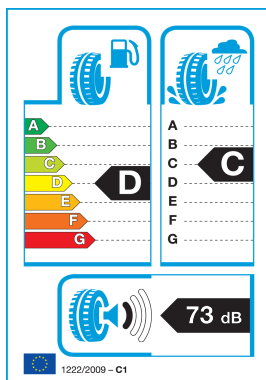

KUMHO 255/35R 20 97W TL WP-72 XL FSL EXTRA LOAD

~~184,54€~~ **180,85€**

- Proizvođač : KUMHO
- Model : 13KU25535R200W-0722N
- Tip gume : Zimske
- Brzinski razred : W: 270 km/h
- Nosivost gume : 97
- Visina gume : 35
- Promjer gume : 20
- Širina gume : 255

<https://www.gumishop.hr/kumho-255-35r-20-97w-tl-wp-72-xl-fsl-extra-load-13ku25535r200w-0722n-8808956665081.html>