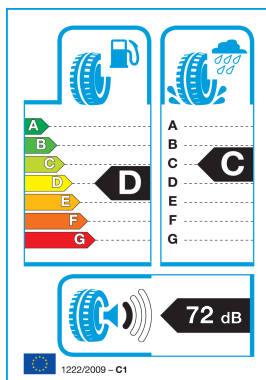

KUMHO 235/70R 16 106H TL WS-71

~~115,28€~~ **110,67€**

- Proizvođač : KUMHO
- Model : 13KU23570R160H-7100
- Tip gume : Zimske
- Visina gume : 70
- Brzinski razred : H: 210 km/h
- Promjer gume : 16
- Širina gume : 235
- Nosivost gume : 106