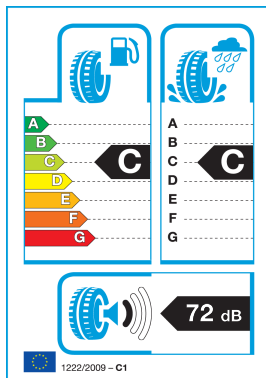

KUMHO 235/35R 19 91W TL WP-72 XL FSL EXTRA LOAD

~~147,49€~~ **141,59€**

- Proizvođač : KUMHO
- Model : 13KU23535R190W-0722N
- Tip gume : Zimske
- Brzinski razred : W: 270 km/h
- Promjer gume : 19
- Nosivost gume : 91
- Visina gume : 35
- Širina gume : 235

<https://www.gumishop.hr/kumho-235-35r-19-91w-tl-wp-72-xl-fsl-extra-load-13ku23535r190w-0722n-8808956665050.html>