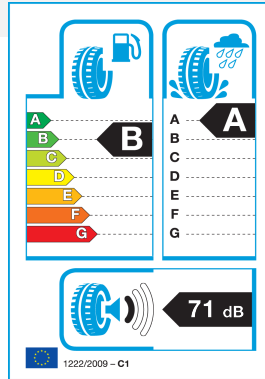

PIRELLI 255/55R 20 110Y TL Scorp.All Sea.SF-3 XL EXTRA LOAD

~~251,80€~~ **246,76€**

- Proizvođač : PIRELLI
- Model : 12PI25555R200Y-5032
- Tip gume : Cijelogodišnje
- Brzinski razred : Y: 300 km/h
- Visina gume : 55
- Promjer gume : 20
- Širina gume : 255
- Nosivost gume : 110

<https://www.gumishop.hr/pirelli-255-55r-20-110y-tl-scorp-all-sea-sf-3-xl-extra-load-12pi25555r200y-5032-8019227451788-html>