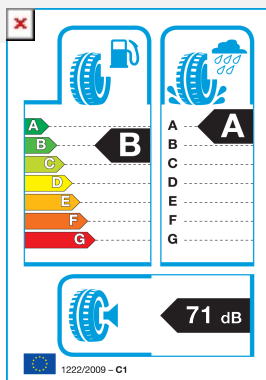

## PIRELLI 255/50R 20 109Y TL Scorp.All Sea.SF-3 XL EXTRA LOAD

~~249,52€~~ **244,53€**

- Proizvođač : PIRELLI
- Model : 12PI25550R200Y-5032
- Tip gume : Cijelogodišnje
- Brzinski razred : Y: 300 km/h
- Visina gume : 50
- Promjer gume : 20
- Širina gume : 255
- Nosivost gume : 109

<https://www.gumishop.hr/pirelli-255-50r-20-109y-tl-scorp-all-sea-sf-3-xl-extra-load-12pi25550r200y-5032-8019227451757-html>