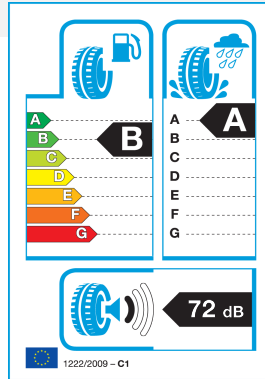

**PIRELLI 245/45R 19 102Y Scor.All Sea.SF-3 XL FSL EXTRA LOAD**

**203,49€ 199,42€**

- Proizvođač : PIRELLI
- Model : 12PI24545R190Y-5032
- Tip gume : Cijelogodišnje
- Brzinski razred : Y: 300 km/h
- Promjer gume : 19
- Visina gume : 45
- Nosivost gume : 102
- Širina gume : 245

<https://www.gumishop.hr/pirelli-245-45r-19-102y-scor-all-sea-sf-3-xl-fsl-extra-load-12pi24545r190y-5032-8019227451702-html>